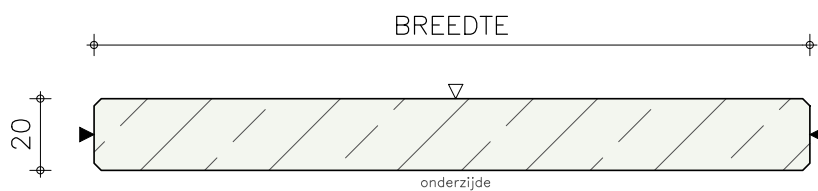

Artikelnummer 13678

Productnaam Blad 20 mm dik Belgian Blue
BU007 KC (velvet)

Standaard vooraanzicht/doorsnede

▽ velvet
◄ gezoet

Standaard zijaanzicht/doorsnede