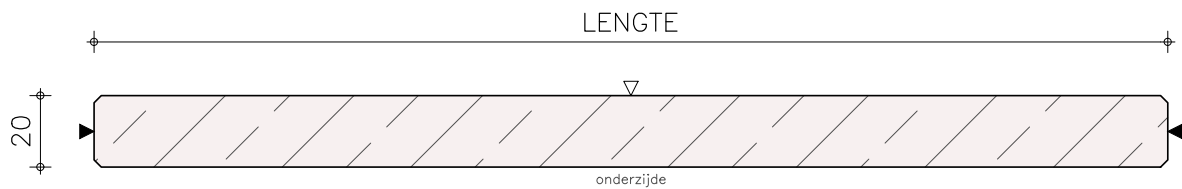

Artikelnummer 13678

Productnaam Blad 20 mm dik Belgian Blue
BU007 KC (velvet)

Standaard vooraanzicht/doorsnede

▽ velvet
◄ gezoet

Standaard zijaanzicht/doorsnede