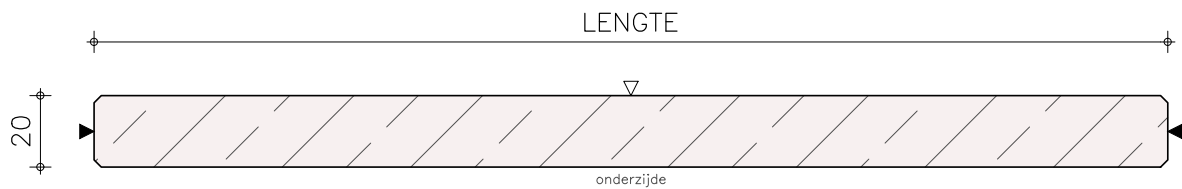

Artikelnummer 14392

Productnaam Blad 20 mm dik Beach Medium Grey AU600 KC (velvet)

Standaard vooraanzicht/doorsnede

▽ velvet
◄ gezoet

Standaard zijaanzicht/doorsnede