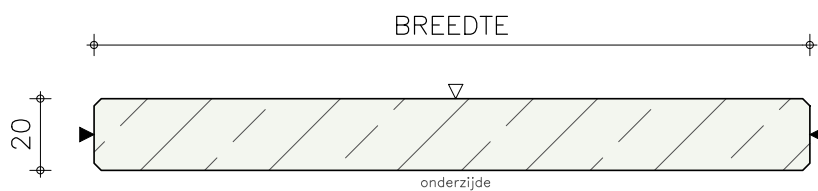

Artikelnummer 14392

Productnaam Blad 20 mm dik Beach Medium Grey AU600 KC (velvet)

Standaard vooraanzicht/doorsnede

▽ velvet
◄ gezoet

Standaard zijaanzicht/doorsnede