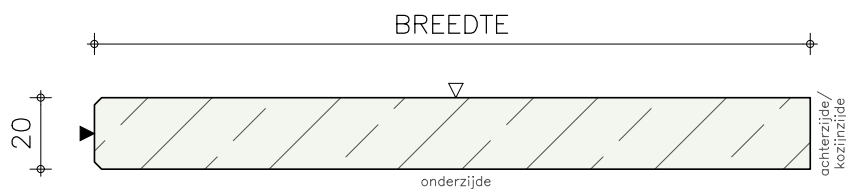

Artikelnummer 14393

Productnaam Vensterbank 20 mm dik Beach
Medium Grey AU600 KC
(velvet)

Standaard vooraanzicht/doorsnede

▽ velvet
◄ gezoet

Standaard zijaanzicht/doorsnede