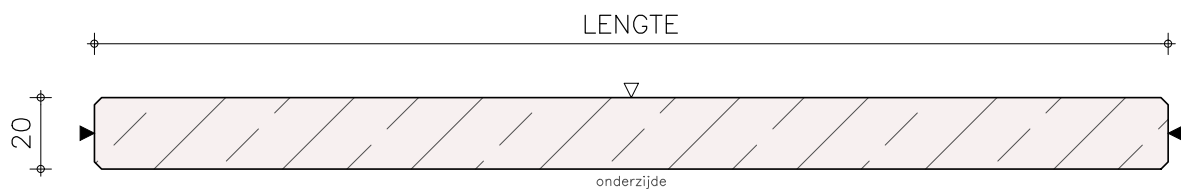

Artikelnummer 14393

Productnaam Vensterbank 20 mm dik Beach
Medium Grey AU600 KC
(velvet)

Standaard vooraanzicht/doorsnede

▽ velvet
◄ gezoet

Standaard zijaanzicht/doorsnede