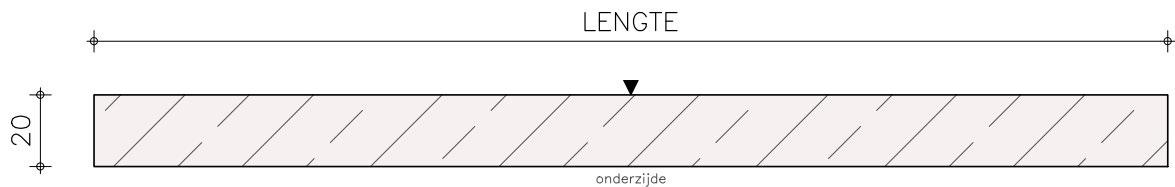

<b>Artikelnummer</b>	14156
<b>Productnaam</b>	Binnendeurdorpel 20 mm dik Belgisch Hardsteen (geschuurd)

Standaard vooraanzicht/doorsnede

Standaard zijaanzicht/doorsnede