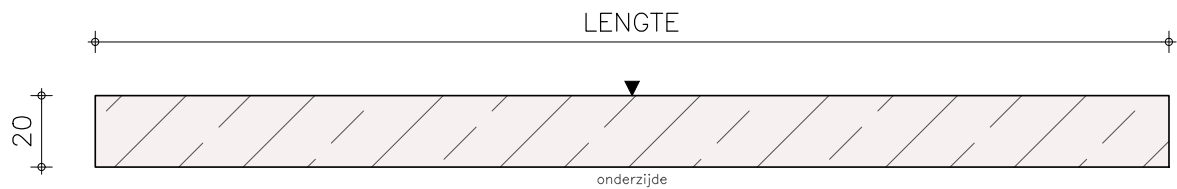

Artikelnummer 13101

Productnaam Binnendeurdorpel 20 mm dik
Belgisch Hardsteen (gezoet)

Standaard vooraanzicht/doorsnede

Standaard zijaanzicht/doorsnede