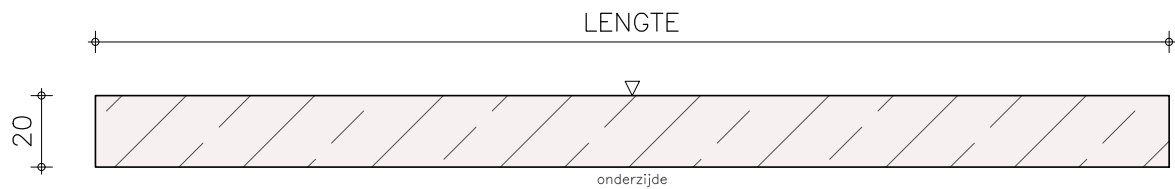

Artikelnummer 15678

Productnaam Binnendeurdorpel 20 mm dik
Seaport KC (suede)

Standaard vooraanzicht/doorsnede

Standaard zijaanzicht/doorsnede