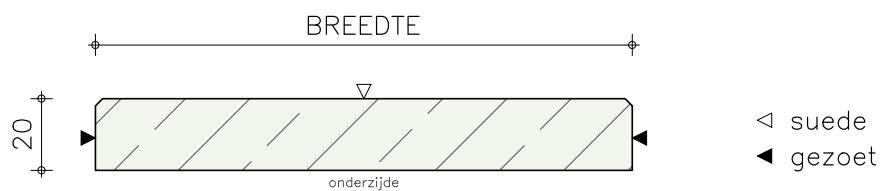

Artikelnummer 15678

Productnaam Binnendeurdorpel 20 mm dik
Seaport KC (suede)

Standaard vooraanzicht/doorsnede

Standaard zijaanzicht/doorsnede