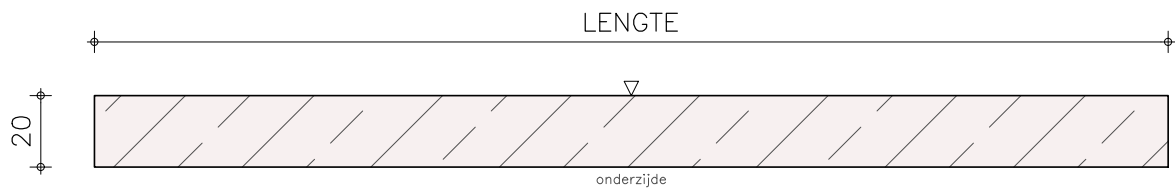

Artikelnummer 15590

Productnaam Binnendeurdorpel 20 mm dik
Pure White AU250 KC (velvet)

Standaard vooraanzicht/doorsnede

Standaard zijaanzicht/doorsnede