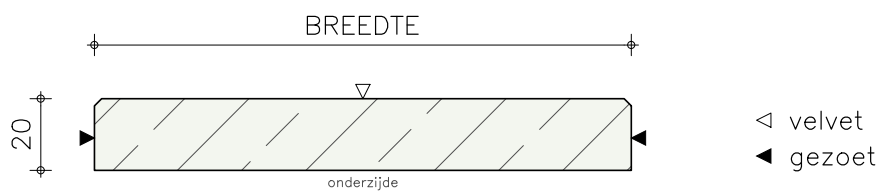

Artikelnummer 15590

Productnaam Binnendeurdorpel 20 mm dik
Pure White AU250 KC (velvet)

Standaard vooraanzicht/doorsnede

Standaard zijaanzicht/doorsnede