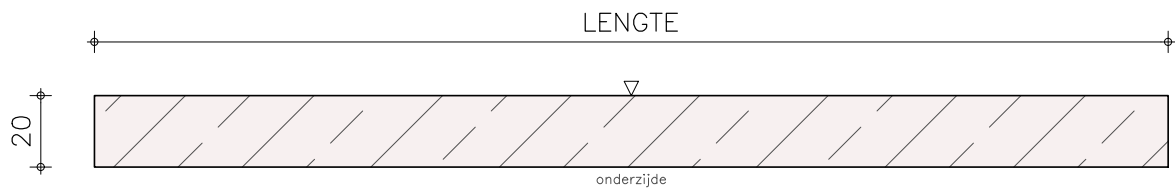

Artikelnummer 16391

Productnaam Binnendeurdorpel 20 mm dik
Premium Cuba Brown PU300
KC (velvet)

Standaard vooraanzicht/doorsnede

Standaard zijaanzicht/doorsnede