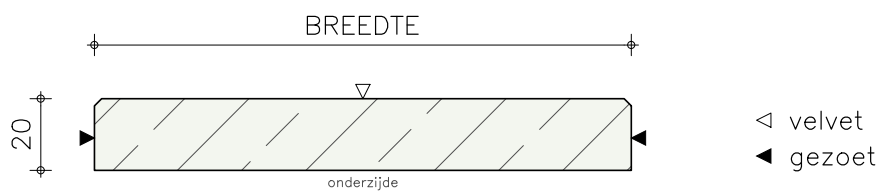

Artikelnummer 16391

Productnaam Binnendeurdorpel 20 mm dik
Premium Cuba Brown PU300
KC (velvet)

Standaard vooraanzicht/doorsnede

Standaard zijaanzicht/doorsnede