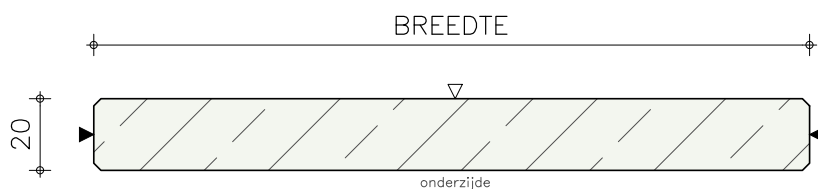

Artikelnummer 13676

Productnaam Blad 20 mm dik Beach Medium Grey AU600 KC (gepolijst)

Standaard vooraanzicht/doorsnede

Standaard zijaanzicht/doorsnede

◁ gepolijst  
◀ gezoet