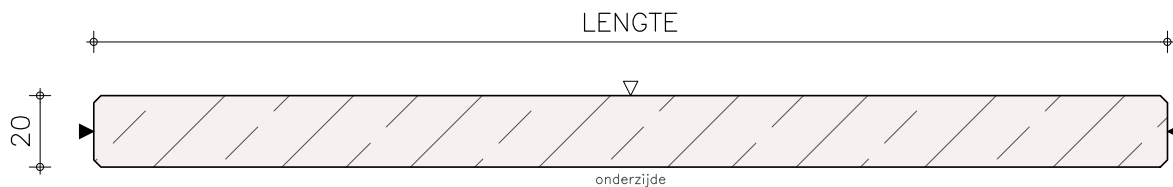

Artikelnummer 13676

Productnaam Blad 20 mm dik Beach Medium Grey AU600 KC (gepolijst)

Standaard vooraanzicht/doorsnede

Standaard zijaanzicht/doorsnede

◁ gepolijst  
◀ gezoet