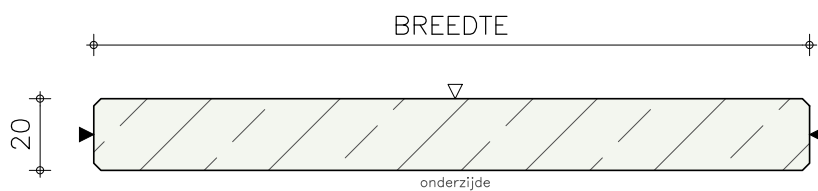

Artikelnummer 14407

Productnaam Blad 20 mm dik TQuartz Ash  
KC (gepolijst)

Standaard vooraanzicht/doorsnede

Standaard zijaanzicht/doorsnede

◁ gepolijst  
◀ gezoet