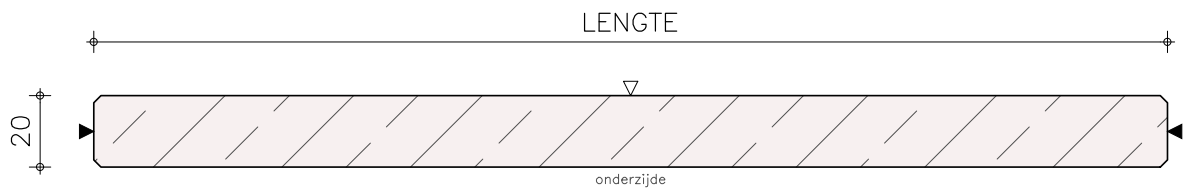

Artikelnummer 14407

Productnaam Blad 20 mm dik TQuartz Ash  
KC (gepolijst)

Standaard vooraanzicht/doorsnede

Standaard zijaanzicht/doorsnede

◁ gepolijst  
◀ gezoet