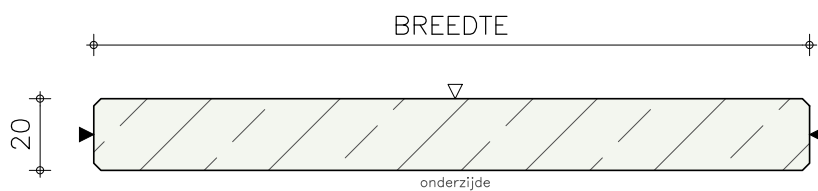

Artikelnummer 15626

Productnaam Blad 20 mm dik TQuartz Luna  
KC (gepolijst)

Standaard vooraanzicht/doorsnede

Standaard zijaanzicht/doorsnede

◁ gepolijst  
◀ gezoet