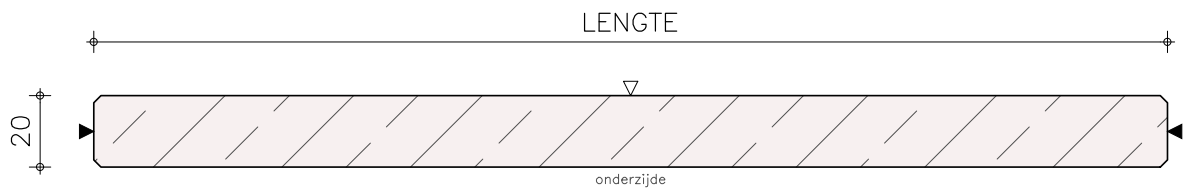

Artikelnummer 15626

Productnaam Blad 20 mm dik TQuartz Luna  
KC (gepolijst)

Standaard vooraanzicht/doorsnede

Standaard zijaanzicht/doorsnede

◁ gepolijst  
◀ gezoet