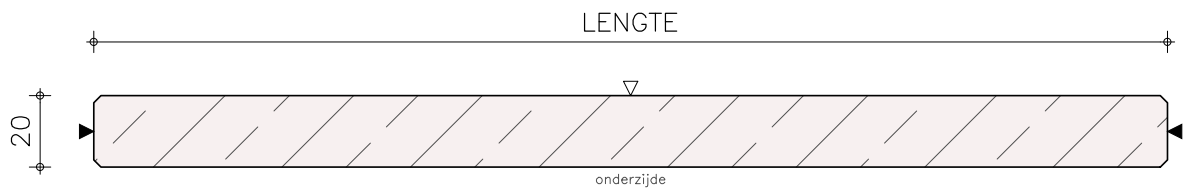

Artikelnummer 15670

Productnaam Blad 20 mm dik Turbine Grey
KC (gepolijst)

Standaard vooraanzicht/doorsnede

Standaard zijaanzicht/doorsnede

◁ gepolijst
◀ gezoet