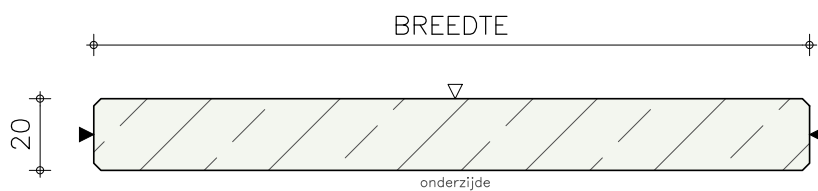

Artikelnummer 15670

Productnaam Blad 20 mm dik Turbine Grey
KC (gepolijst)

Standaard vooraanzicht/doorsnede

Standaard zijaanzicht/doorsnede

◁ gepolijst
◀ gezoet