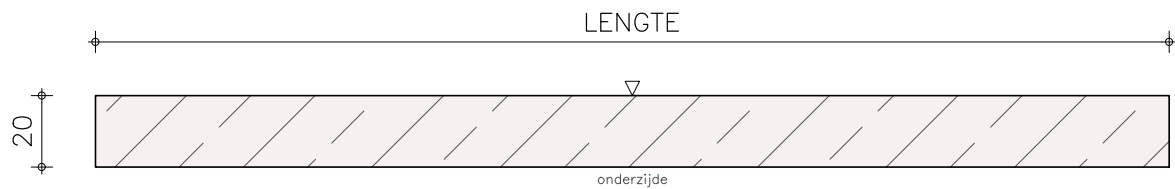

Artikelnummer 15676

Productnaam Binnendeurdorpel 20 mm dik  
Primordia KC (rough)

Standaard vooraanzicht/doorsnede

Standaard zijaanzicht/doorsnede