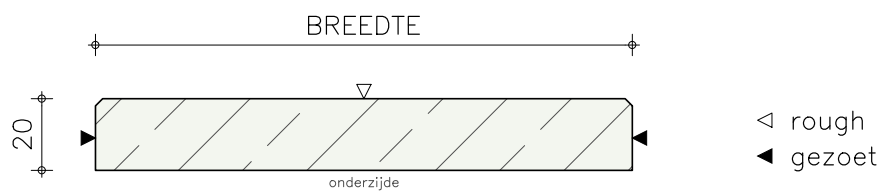

Artikelnummer 15676

Productnaam Binnendeurdorpel 20 mm dik  
Primordia KC (rough)

Standaard vooraanzicht/doorsnede

Standaard zijaanzicht/doorsnede