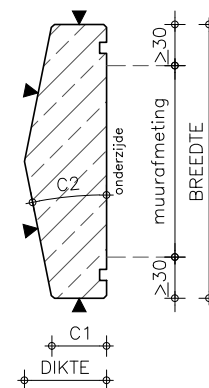

Artikelnummer 14598

Productnaam Muurafdekker 2-zijdig aflopend
Tapuit 100 mm Belgisch
hardsteen (geschuurd)

BOVENZIJDE

- ◀ afgewerkte zijde
- · - waterhol (onderzijde)
- - - muurlijn

ZIJAANZ./DRSN.