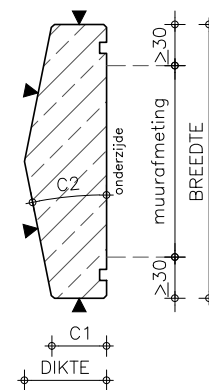

Artikelnummer 14599

Productnaam Muurafdekker 2-zijdig aflopend
Tapuit 120 mm Belgisch
hardsteen (geschuurd)

BOVENZIJDE

- ◄ afgewerkte zijde
- · - waterhol (onderzijde)
- - - muurlijn

ZIJAANZ./DRSN.