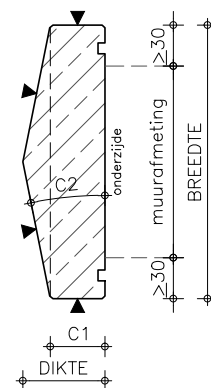

Artikelnummer 14662

Productnaam Muurafdekker Eindstuk 3-zijdig
aflopend Tureluur 150 mm
Belgisch hardsteen
(geschuurd)

BOVENZIJDE

- ◄ afgewerkte zijde
- · - waterhol (onderzijde)
- - - muurlijn

ZIJAA NZ./DRSN.