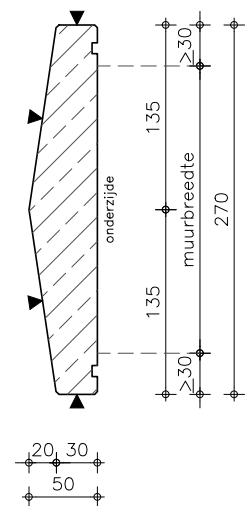

Artikelnummer 14144

Productnaam Muurafdekker 2-zijdig aflopend  
Tapuit 270 x 50 mm Belgisch  
hardsteen (geschuurd)

BOVENAANZICHT

- ◀ geschuurd
- · - waterhol (onderzijde)
- - - muurlijn

ZIJAAANZ./DRSN.