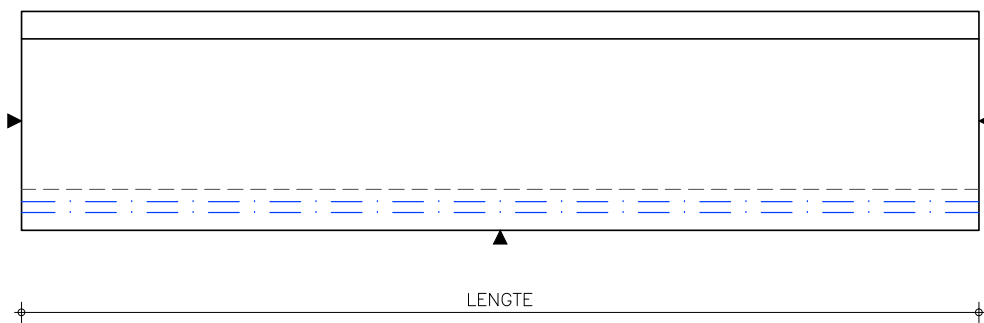

Artikelnummer 14568

Productnaam Raamdorpel Buizerd 160 x 80 mm Nero Assoluto (gezoet)

BOVENAANZICHT

- ◀ gezoet
- · - waterhol (onderzijde)
- - - gevellijn

ZIJAAANZ./DRSN.