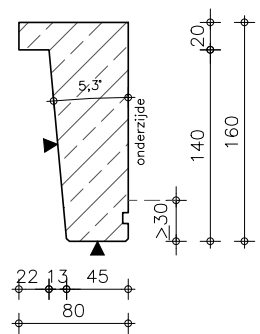

Artikelnummer 14568

Productnaam Raamdorpel Buizerd 160 x 80 mm Nero Assoluto (gezoet)

BOVENAANZICHT

- ◀ gezoet
- · - waterhol (onderzijde)
- - - gevellijn

ZIJAAANZ./DRSN.