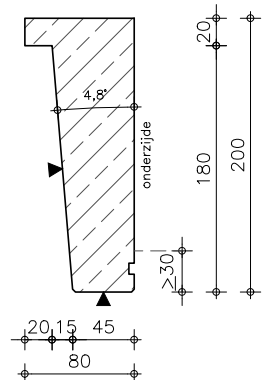

Artikelnummer 14583

Productnaam Raamdorpel Buizerd 200 x 80
mm Belgisch hardsteen
(geschuurd)

BOVENAANZICHT

- ◀ geschuurd
- · - waterhol (onderzijde)
- gevellijn

ZIJAAANZ./DRSN.