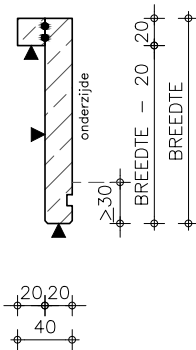

Artikelnummer 13728

Productnaam Raamdorpel vlak Leeuwerik  
20/40 mm dik Belgisch  
Hardsteen (geschuurd)

BOVENAANZICHT

- ◀ geschuurd
- verlijmd
- · - · - waterhol (onderzijde)
- - - - - gevellijn

ZIJEAANZ./DRSN.