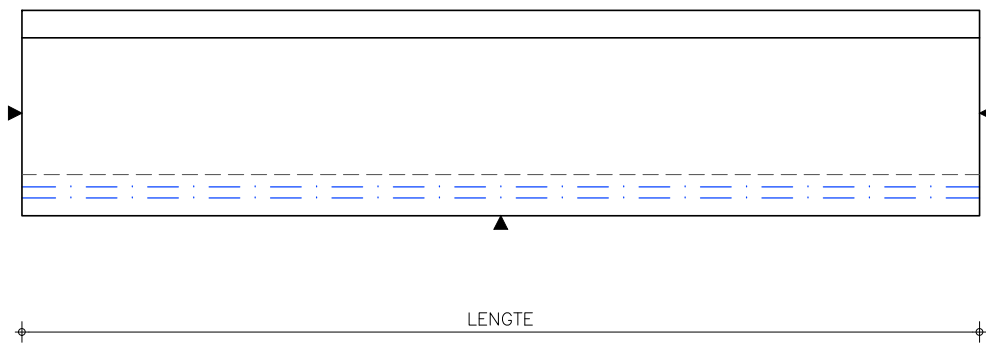

Artikelnummer 15357

Productnaam Raamdorpel vlak Leeuwerik
30/50 mm dik Belgisch
Hardsteen (gezoet)

BOVENAANZICHT

-  gezoet
-  verlijmd
-  waterhol (onderzijde)
-  gevellijn

ZIJAAANZ./DRSN.