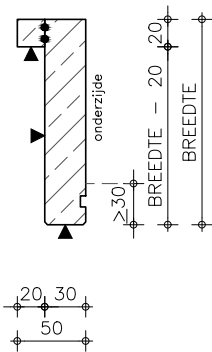

Artikelnummer 15357

Productnaam Raamdorpel vlak Leeuwerik
30/50 mm dik Belgisch
Hardsteen (gezoet)

BOVENAANZICHT

-  gezoet
-  verlijmd
-  waterhol (onderzijde)
-  gevellijn

ZIJAAANZ./DRSN.