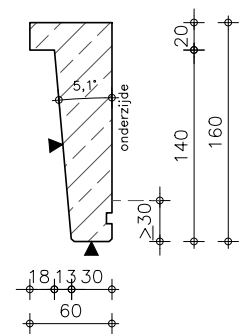

**Artikelnummer** 14983

**Productnaam** Raamdorpel Topper 160 x 60  
mm Belgisch hardsteen  
(geschuurd)

BOVENAANZICHT

- ◀ geschuurd
- · - waterhol (onderzijde)
- gevellijn

ZIJAAANZ./DRSN.