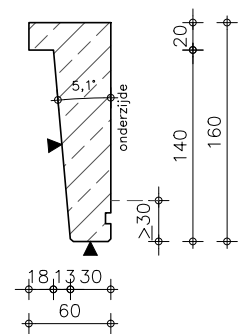

Artikelnummer 14986

Productnaam Raamdorpel Topper 160 x 60 mm Nero Assoluto (gezoet)

BOVENAANZICHT

- ◀ gezoet
- · - waterhol (onderzijde)
- - - gevellijn

ZIJAAANZ./DRSN.