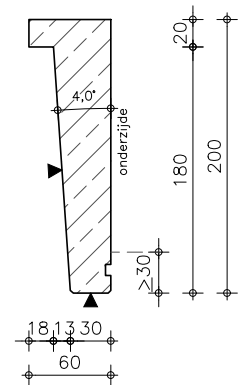

**Artikelnummer** 15010

**Productnaam** Raamdorpel Topper 200 x 60 mm Belgisch hardsteen (gezoet)

BOVENAANZICHT

- ◀ gezoet
- · - waterhol (onderzijde)
- - - gevellijn

ZIJAAANZ./DRSN.