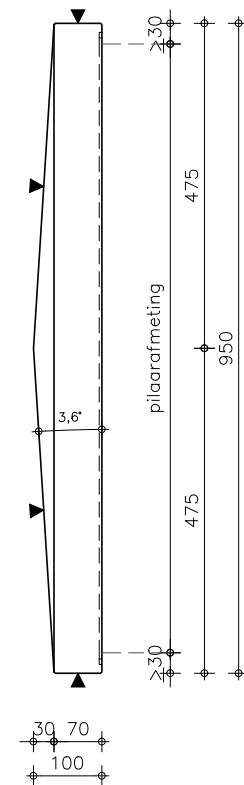

**Artikelnummer** 14140

**Productnaam** Pilaarpet 4-zijdig aflopend Ibis  
950 x 950 x 100 mm Belgisch  
hardsteen (geschuurd)

BOVENZIJDE

- ◄ geschuurd
- · - waterhol (onderzijde)
- - - muurlijn

ZIJAAANZICHT