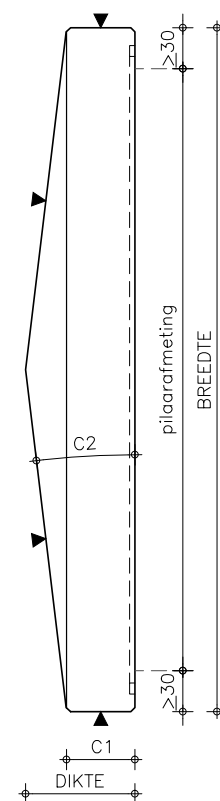

Artikelnummer 14589

Productnaam Pilaarpet 4-zijdig aflopend Ibis
40 mm Belgisch hardsteen
(geschuurd)

BOVENZIJDE

- ◀ afgewerkte zijde
- · - waterhol (onderzijde)
- - - muurlijn

ZIJAANZICHT