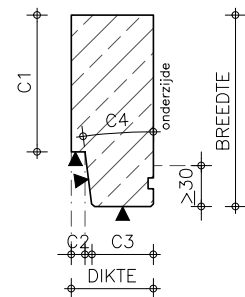

Artikelnummer 15877

Productnaam Spekband profiel op maat 100 mm dik Belgisch hardsteen (geschuurd)

BOVENZIJDE

- ◀ afgewerkte zijde
- · - waterhol (onderzijde)
- - - gevellijn

ZIJAANZ./DRSN.