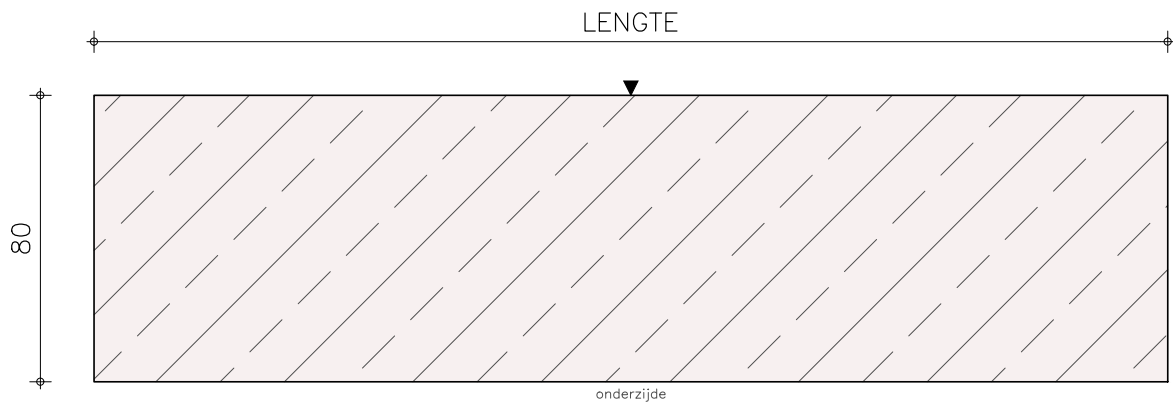

Artikelnummer 14176

Productnaam Binnendeurdorpel 80 mm dik
Belgisch Hardsteen
(geschuurd)

Standaard vooraanzicht/doorsnede

Standaard zijaanzicht/doorsnede