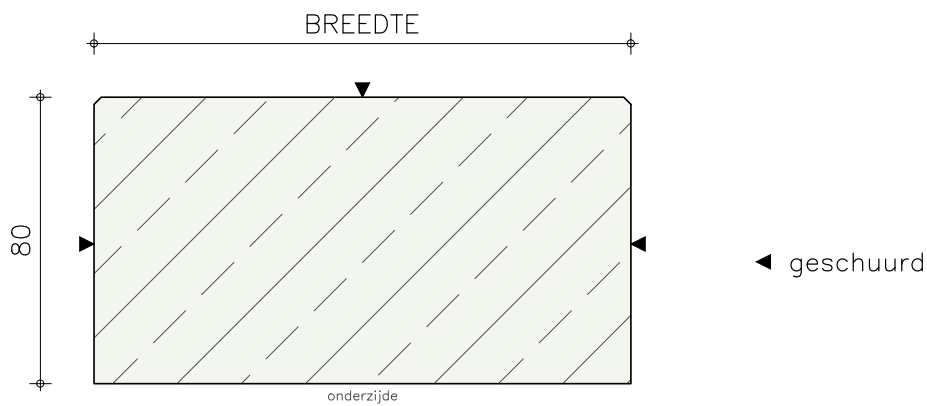

Artikelnummer 14176

Productnaam Binnendeurdorpel 80 mm dik
Belgisch Hardsteen
(geschuurd)

Standaard vooraanzicht/doorsnede

Standaard zijaanzicht/doorsnede