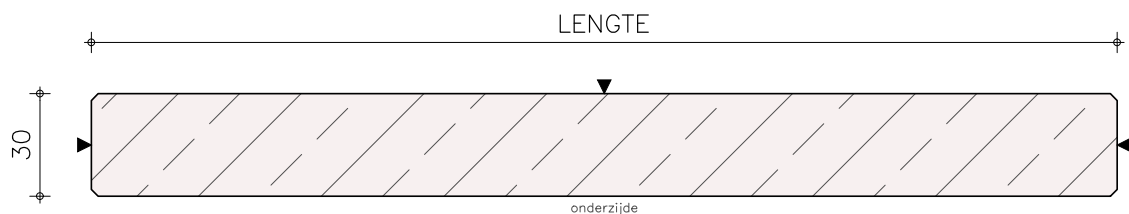

Artikelnummer 16250

Productnaam Traptrede 30 mm dik met
antisliprand Belgisch
Hardsteen (geschuurd)

Standaard vooraanzicht/doorsnede

Standaard zijaanzicht/doorsnede

◀ geschuurd