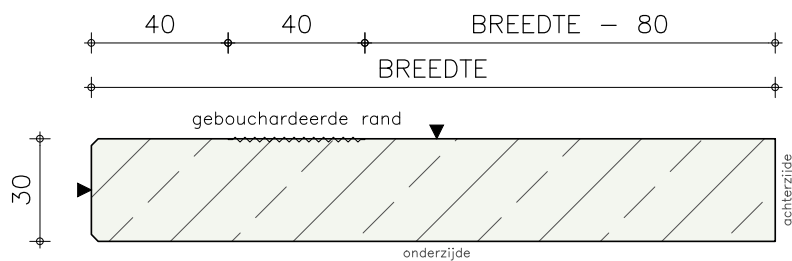

Artikelnummer 16250

Productnaam Traptrede 30 mm dik met
antisliprand Belgisch
Hardsteen (geschuurd)

Standaard vooraanzicht/doorsnede

Standaard zijaanzicht/doorsnede

◀ geschuurd